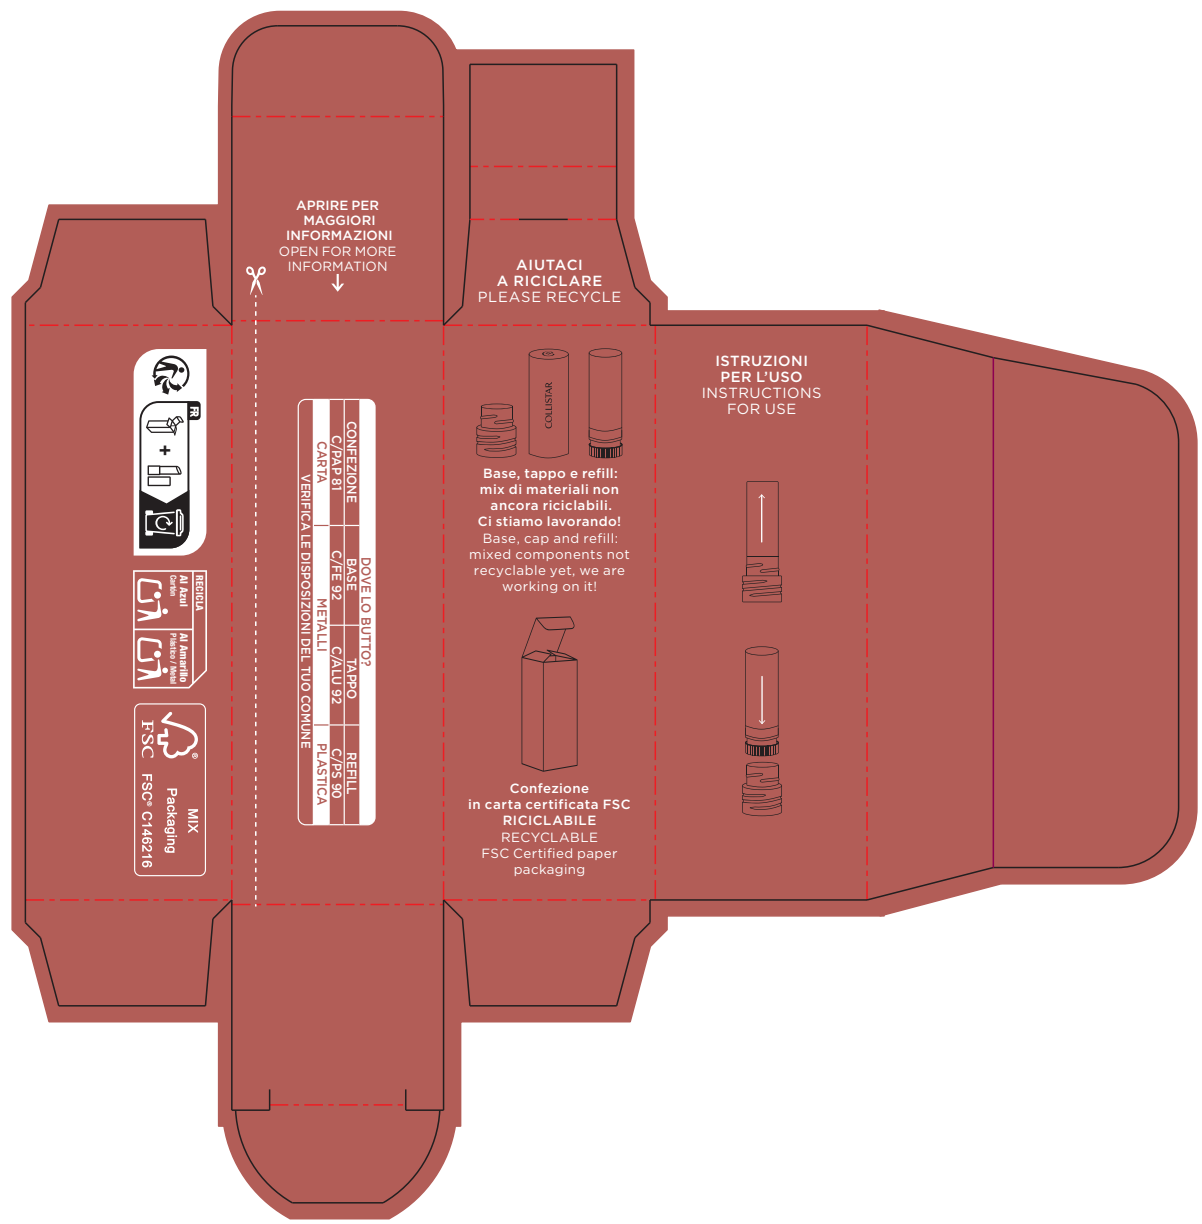

APRIRE PER
MAGGIORI
INFORMAZIONI
OPEN FOR MORE
INFORMATION
↓

AIUTACI
A RICICLARE
PLEASE RECYCLE

ISTRUZIONI
PER L'USO
INSTRUCTIONS
FOR USE

CONFEZIONE		DOVELO BUTTO?		REFILL	
C/PAB 81	BASE	C/EE 92	TAPPO	C/RS 90	
CARTA	MEZZALI	C/ALU 92		PLASTICA	
VERIFICARE LE DISPOSIZIONI DEL TUO COMUNE					

Base, tappo e refill:
mix di materiali non
ancora riciclabili.
Ci stiamo lavorando!
Base, cap and refill:
mixed components not
recyclable yet, we are
working on it!

Confezione
in carta certificata FSC
RICICLABILE
RECYCLABLE
FSC Certified paper
packaging